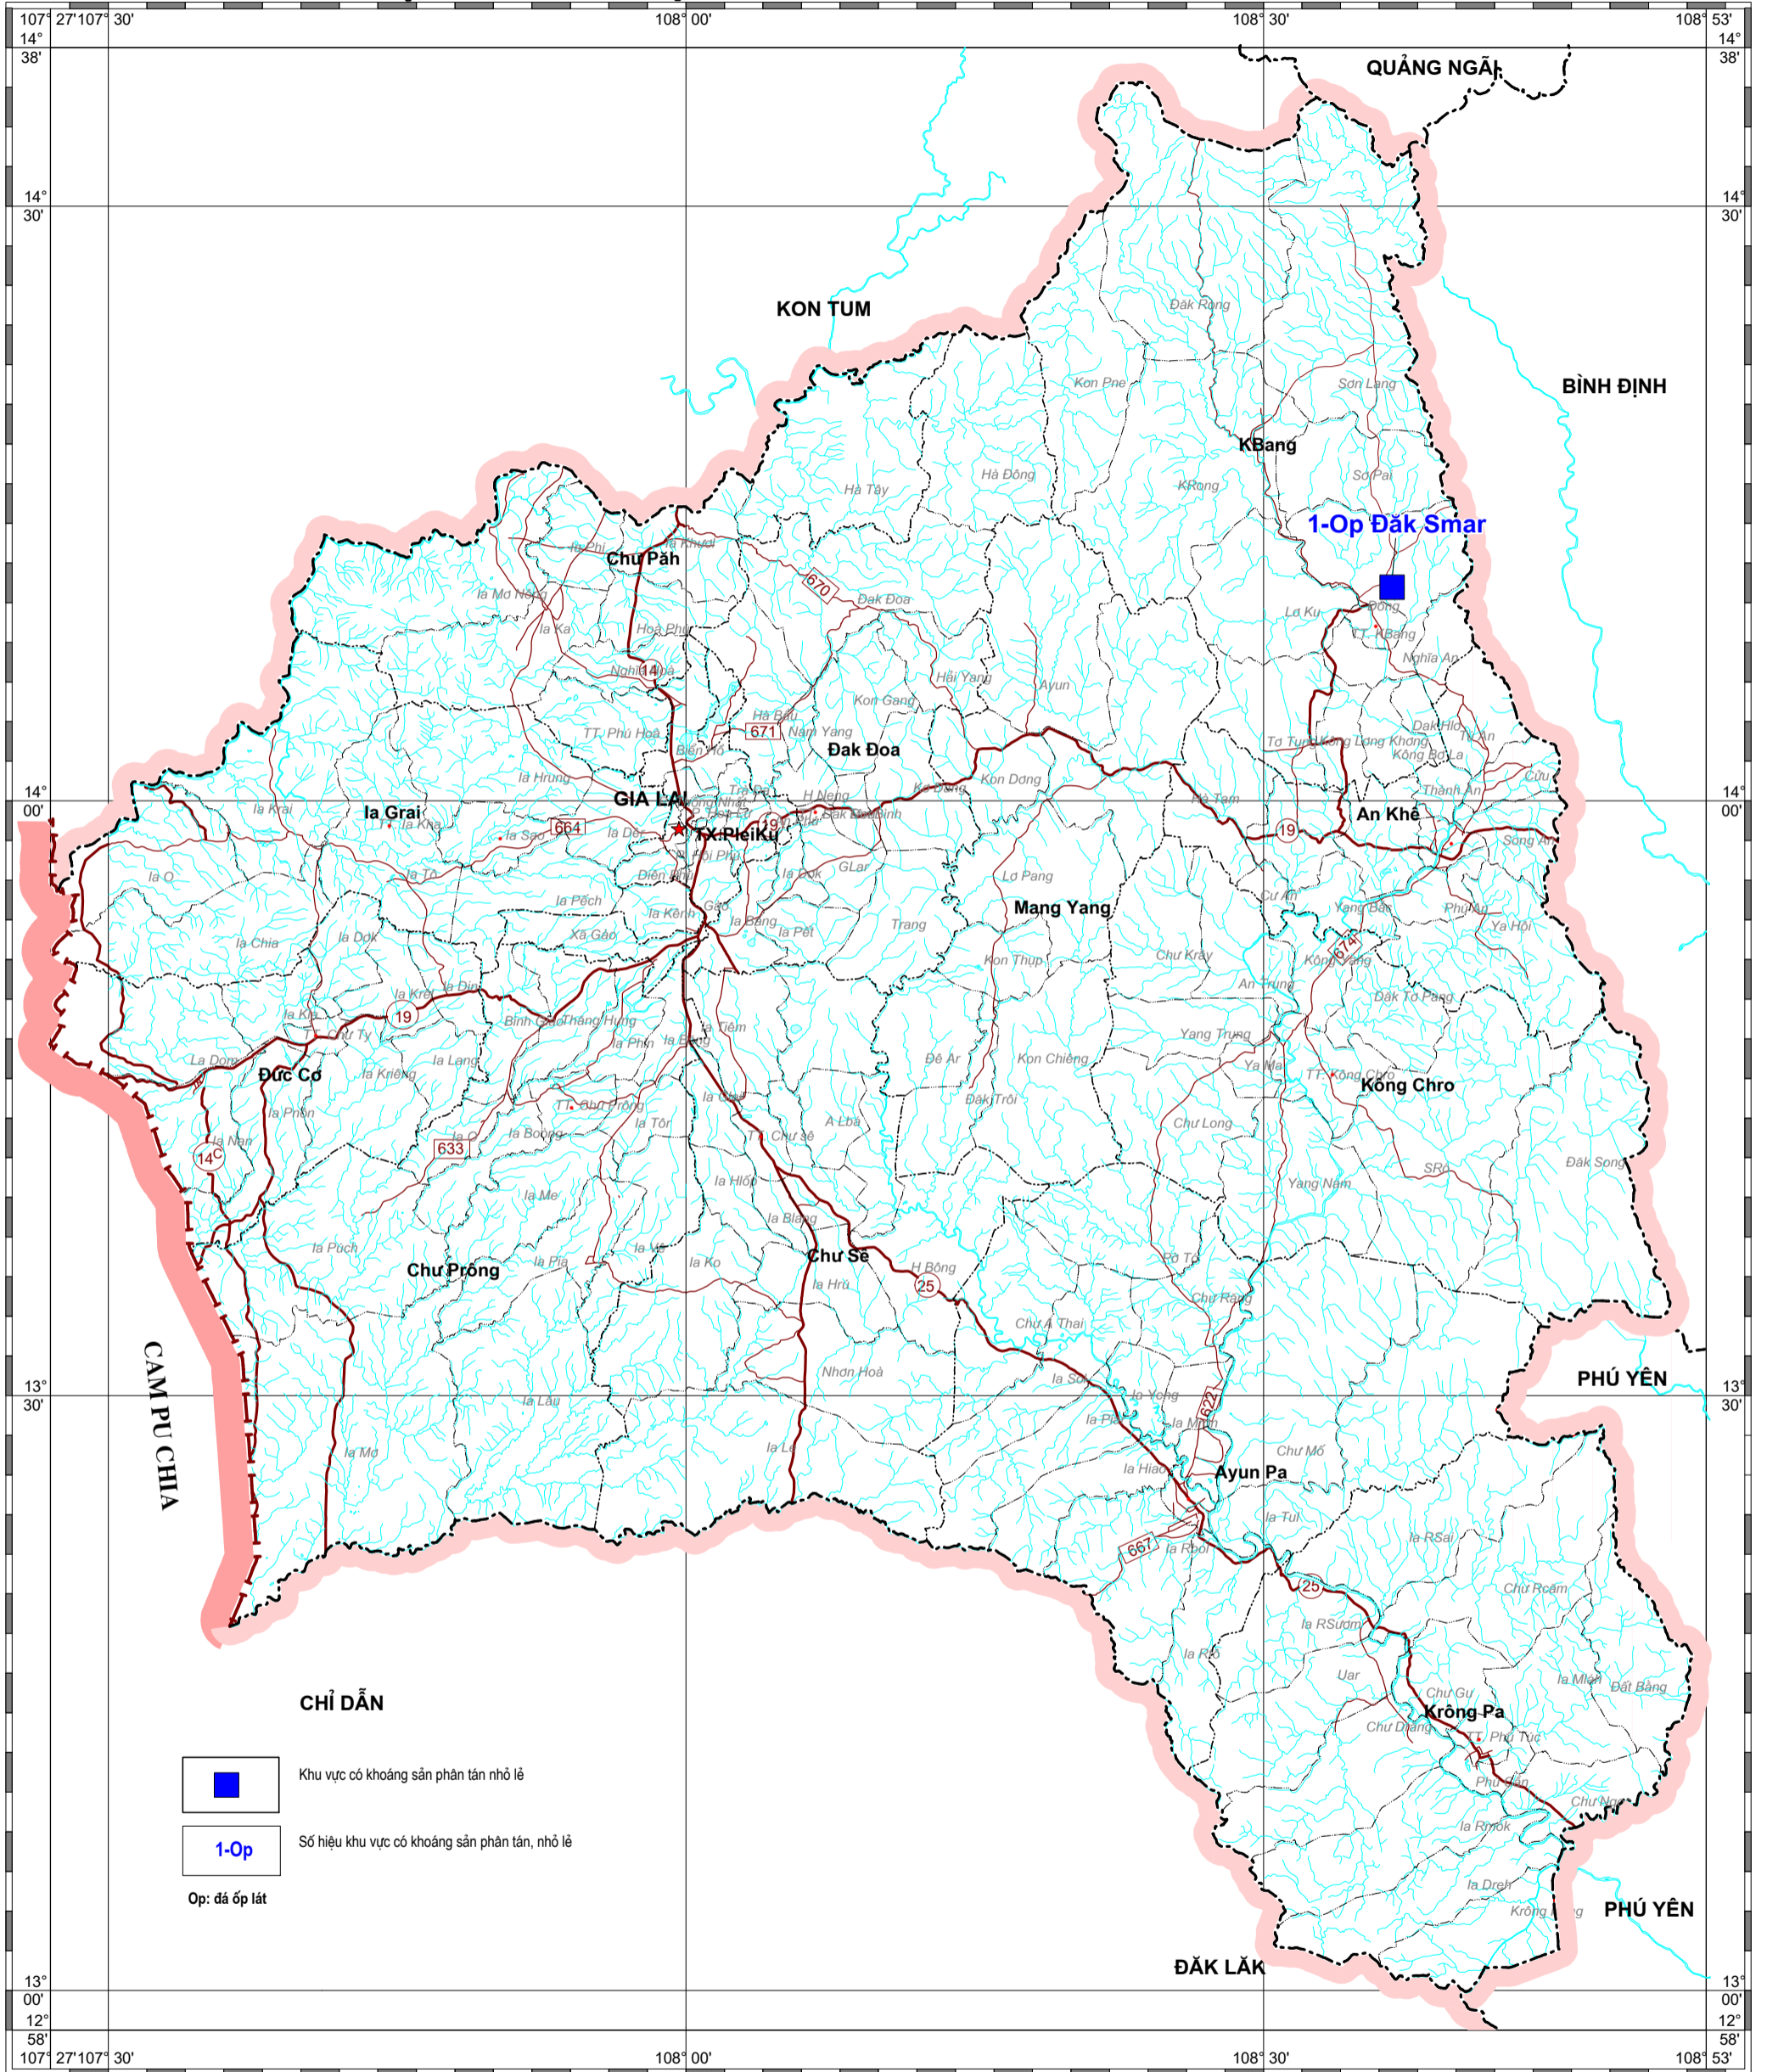

BẢN ĐỒ VỊ TRÍ CÁC KHU VỰC CÓ KHOÁNG SẢN PHÂN TÁN NHỎ LẺ TỈNH GIA LAI

CHỈ DẪN

Khu vực có khoáng sản phân tán nhỏ lẻ

Số hiệu khu vực có khoáng sản phân tán, nhỏ lẻ

Op: đá óp lát

TỶ LỆ 1:600.000

1cm trên bản đồ bằng 6km ngoài thực tế